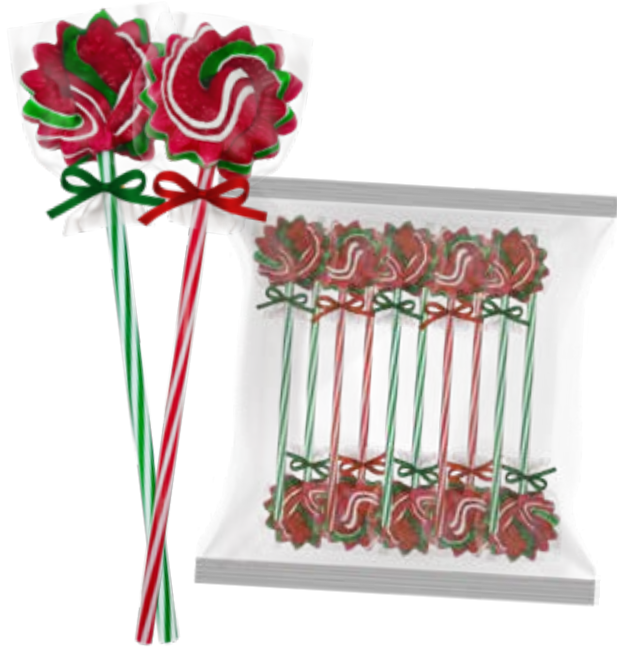

Código de barras

17603022923956
Código de caja

Paleta Noche Buena

Cont. Neto: 300 gr por bolsa
 Cont. Caja: 24 bolsas con 10 pz c/b
 Rojo con rayas verdes y blancas

7 503022 923966
 Código de barras

17503022923963
 Código de caja