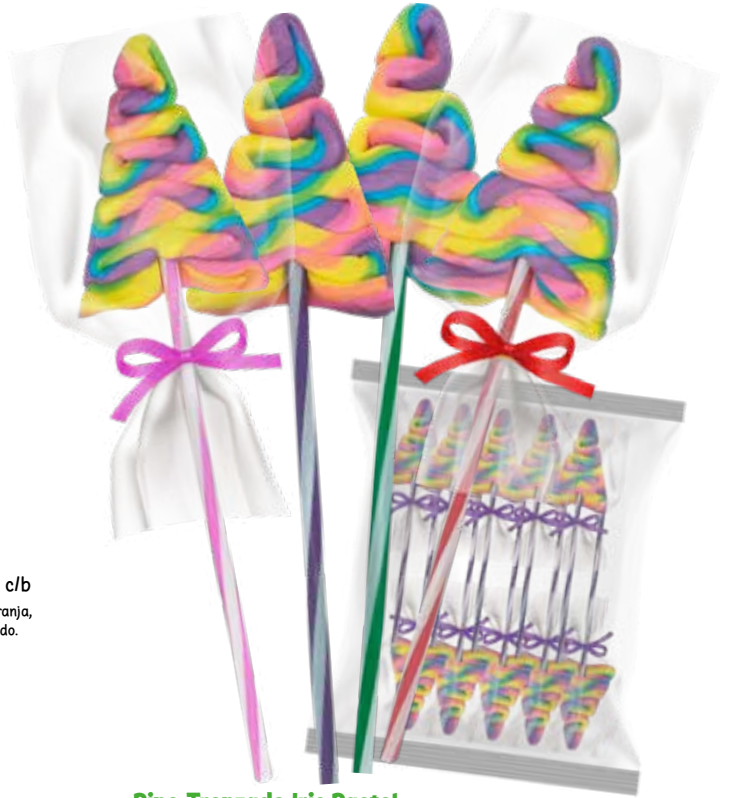

Pino Trenzado

Pino Trenzado Iris

Cont. Neto: 280 gr por bolsa
Cont. Caja: 24 bolsas con 10 pz c/b

Combinación de amarillo, naranja, rosa, rojo, verde, azul y morado.

7 503026 385258
Código de barras

17503026385258
Código de caja

Pino Trenzado Iris Pastel

Cont. Neto: 280 gr por bolsa
Cont. Caja: 24 bolsas con 10 pz c/b

Comb. de amarillo, naranja, rosa, rojo, verde, azul y morado pastel.

7 503026 385241
Código de barras

17503026385248
Código de caja

Pino Trenzado Psicodélico

Cont. Neto: 280 gr por bolsa
Cont. Caja: 24 bolsas con 10 pz c/b

Comb. de blanco, amarillo, naranja, rosa, rojo, azul, verde y morado

7 503026 385265
Código de barras

17503026385262
Código de caja