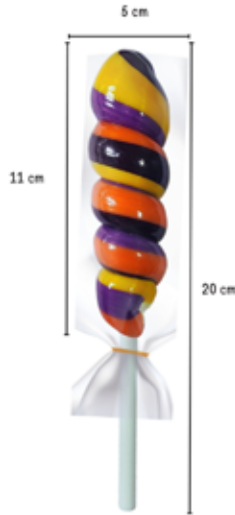

DISPLAY TORNILLO HALLOWEEN

¡Nuevo Producto!