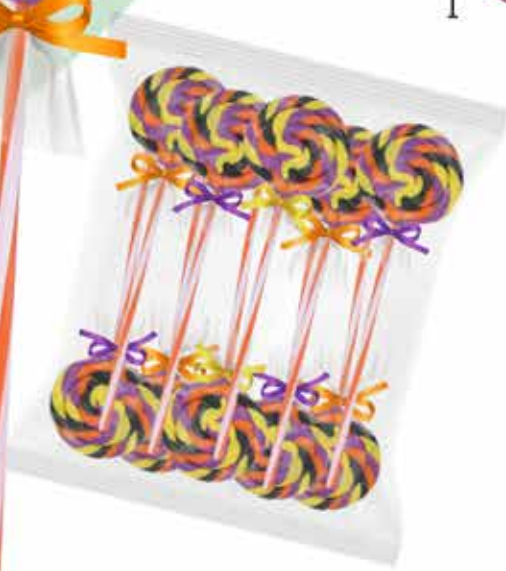

# Trenzada #0 Halloween Nuevo

Cont. Neto: 280 gr por bolsa

Cont. Caja: 24 bolsas  
con 10 piezas cada bolsa

Combinación de amarillo,  
naranja, negro y morado

7 503026 046043  
Código de barras

17503026046040  
Código de caja