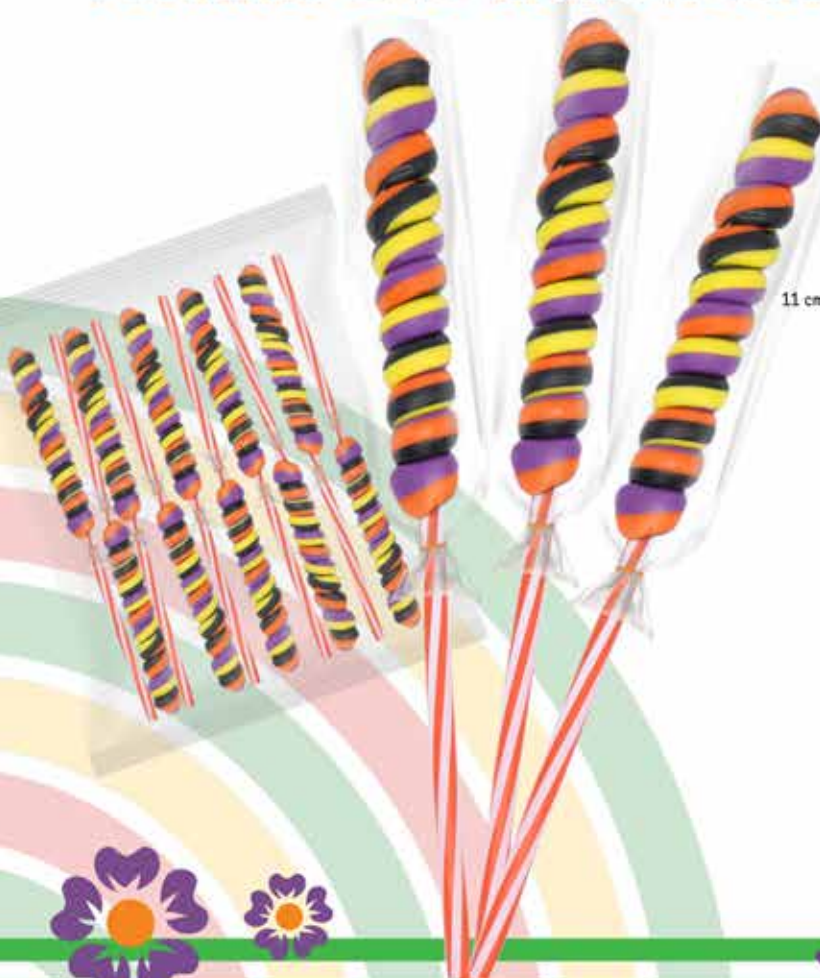

Tornillo Gde Halloween Nuevo

Cont. Neto: 250 gr por bolsa

Cont. Caja: 30 bolsas
con 10 piezas cada bolsa

Combinación de amarillo,
naranja, negro y morado

7 503026 070987
Código de barras

17503026070984
Código de caja