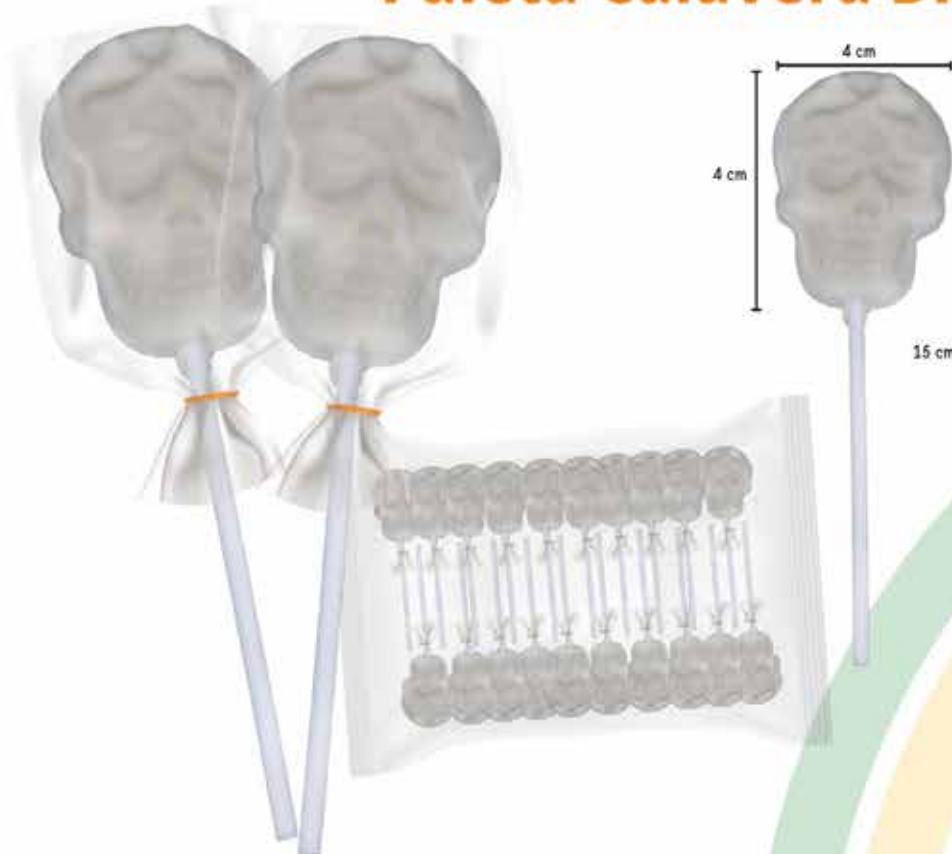

Paleta Calavera Blanca