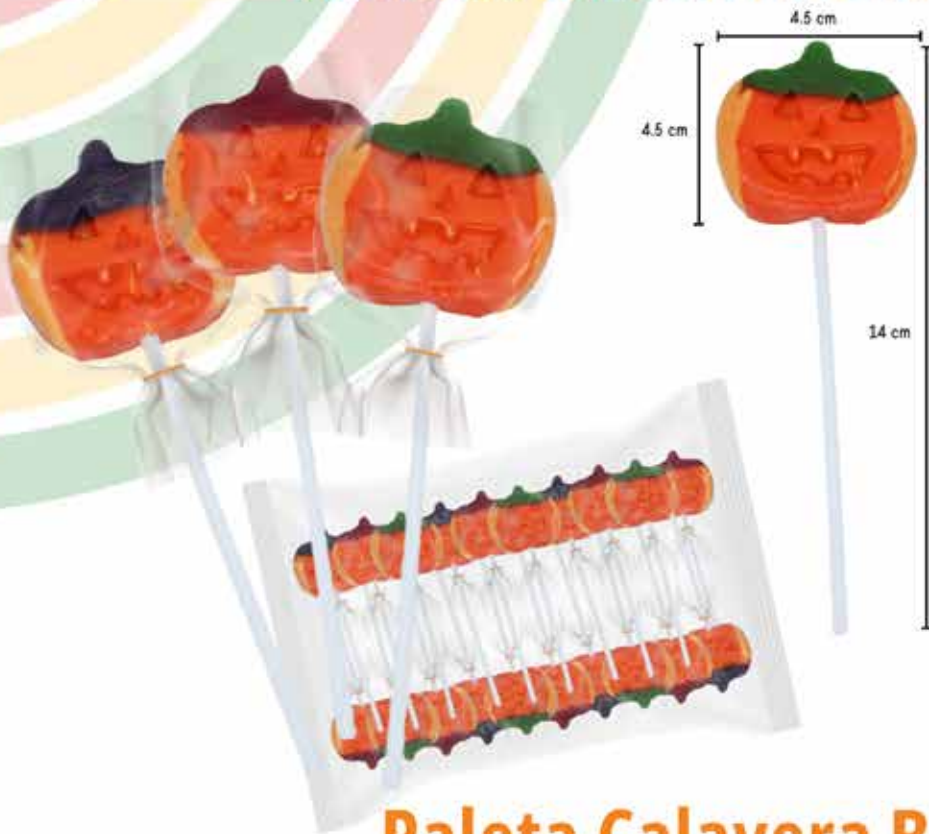

Paleta Calabaza Surtido