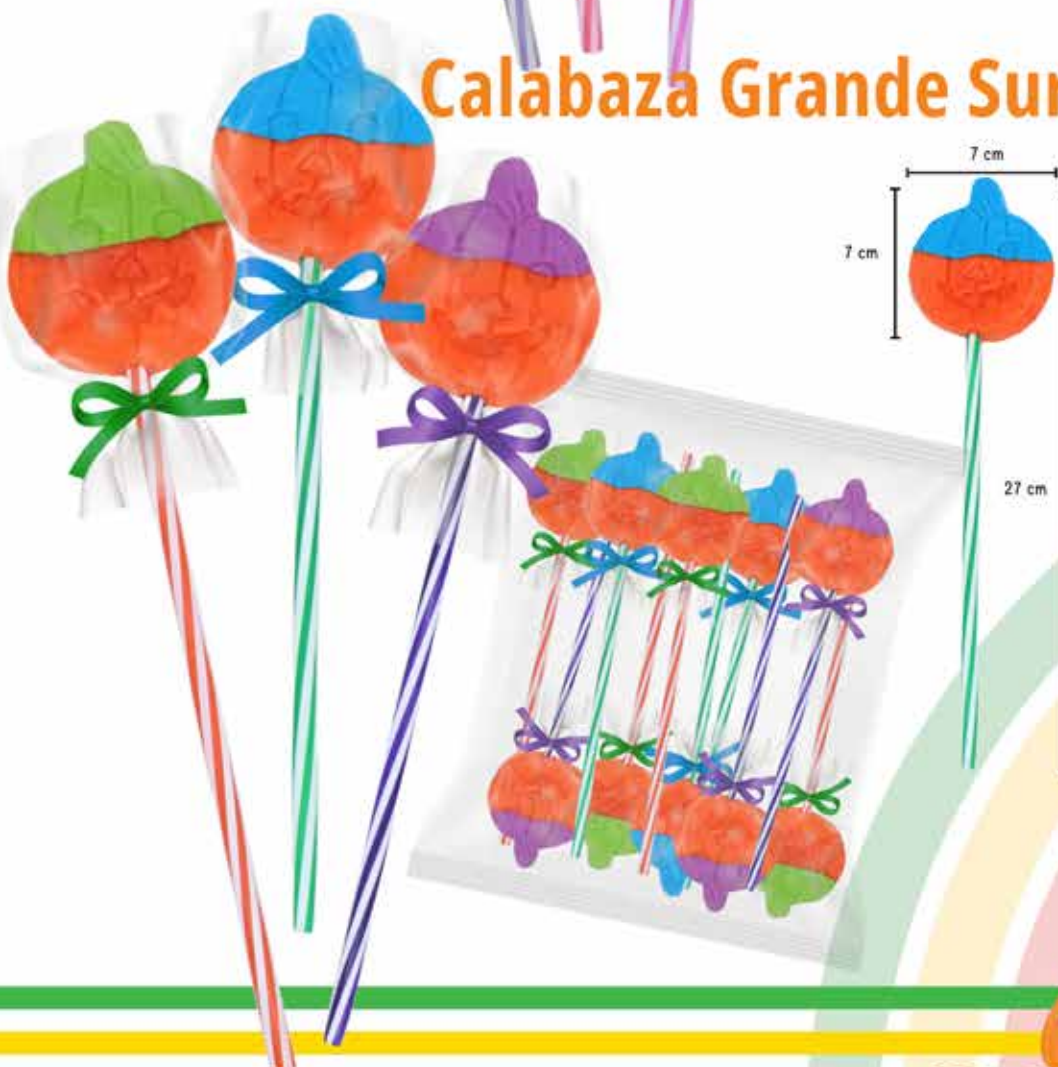

Calabaza Grande Surtido