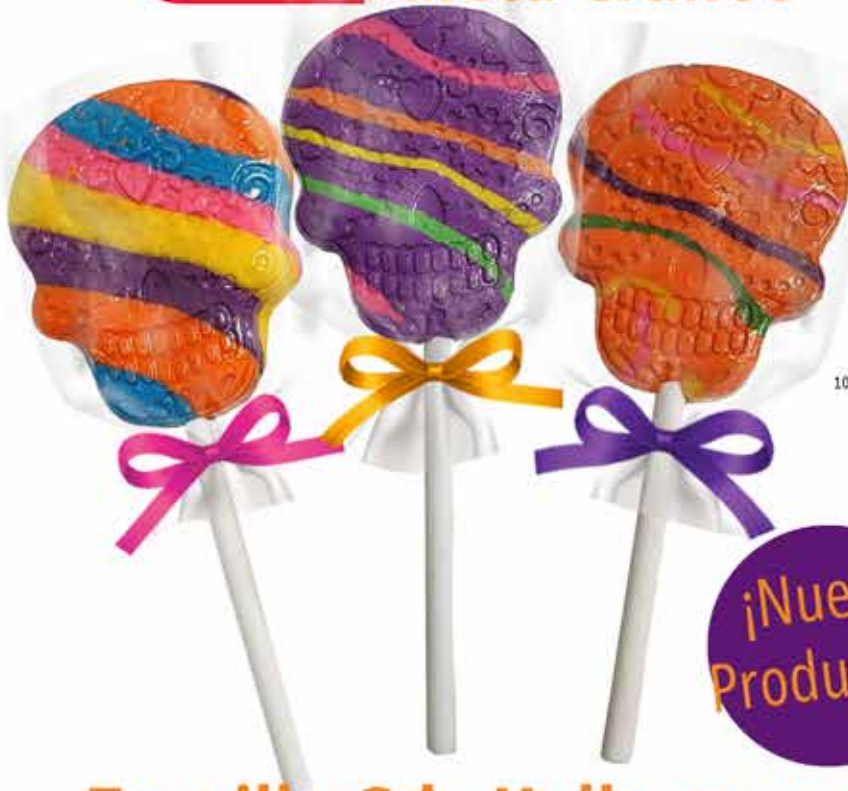

Paleta Cráneo