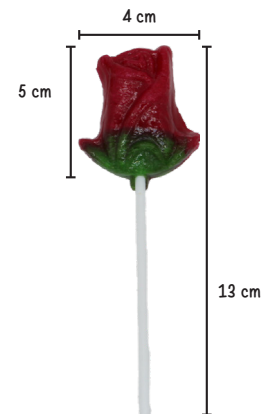

Paleta Botón Chico Rojo

Cont. Neto: 250 gr por bolsa
Cont. Caja: 30 bolsas con 20 pz c/b

Código de barras
7503025975733

Código de caja
17503025975730

Paleta Botón Chico Rosa

Cont. Neto: 250 gr por bolsa
Cont. Caja: 30 bolsas con 20 pz c/b

Código de barras
7503026385982

Código de caja
17503026385989

Paleta Botón Chico Surtido

Cont. Neto: 250 gr por bolsa
Cont. Caja: 30 bolsas con 20 pz c/b

Surtido de amarillo con verde, rojo con verde, azul con verde, naranja con verde y rosa con verde.

Código de barras
7503026385883

Código de caja
17503026385880

Botón Grande

Botón Grande Rojo

Cont. Neto: 250 gr por bolsa

Cont. Caja: 30 bolsas con 10 pz c/b

 Rojo con verde

Código de barras
7503026070116