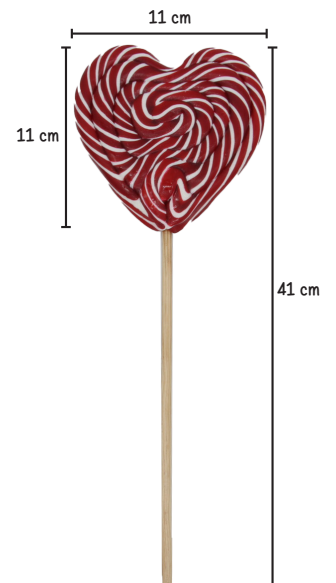

Corazón #2

Corazon #2 Rojo

Cont. Neto: 110 gr por pieza

Cont. Caja: 75 piezas

Rojo

Corazon #2 Rojo con Blanco

Cont. Neto: 110 gr por pieza

Cont. Caja: 75 piezas

Rojo con rayas blancas

Corazon #2 Psicodélico

Cont. Neto: 110 gr por pieza

Cont. Caja: 75 piezas

Comb. de blanco, amarillo, naranja, rosa, rojo, azul, verde y morado

Corazon #2 Iris Pastel

Cont. Neto: 110 gr por pieza

Cont. Caja: 75 piezas

Comb. de amarillo, naranja, rosa, rojo, verde, azul y morado pastel.

Corazon #2 Iris

Cont. Neto: 110 gr por pieza

Cont. Caja: 75 piezas

Combinación de amarillo, naranja, rosa, rojo, verde, azul y morado.

Código de barras

7503026385715

Código de caja

17503026385712