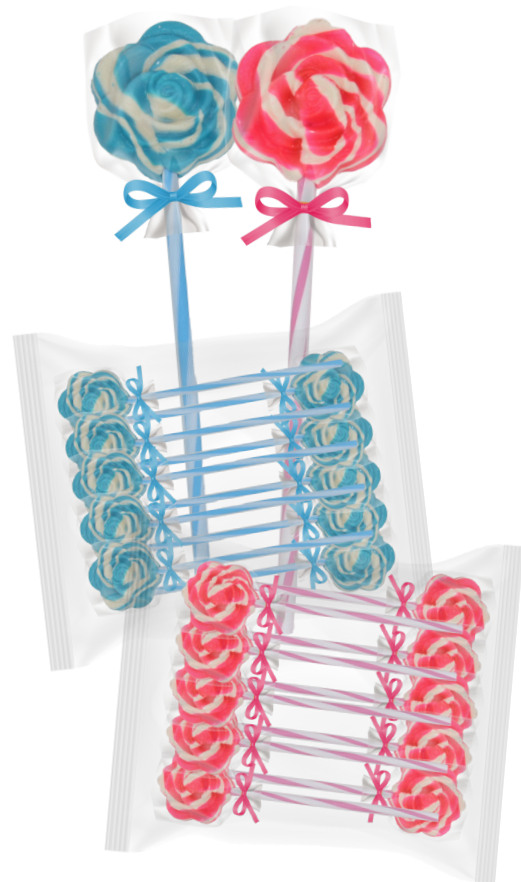

Flor #0 Surtido

Cont. Neto: 250 gr por bolsa

Cont. Caja: 30 bolsas con 10 pz c/b

Surtido de amarillo con blanco, verde con blanco, naranja con blanco, rosa con blanco y rojo con blanco.

Código de barras

7503026046531

Código de caja

17503026046538