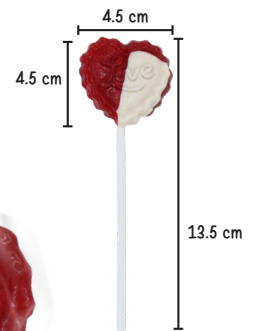

● Rojo cristalino

Código de barras
7503026385494

Código de caja
17503026385491

Paleta Corazón Rojo con Blanco

Cont. Neto: 250 gr por bolsa
Cont. Caja: 30 bolsas con 20 pz c/b

● Rojo cristalino con blanco

Código de barras
7503026070055

Código de caja
17503026070052

Paleta Corazón Chico Rojo

Cont. Neto: 250 gr por bolsa
Cont. Caja: 30 bolsas con 20 pz c/b

● Rojo cristalino

Código de barras
7503026070048

Código de caja
17503026070045

Paleta Botón Chico