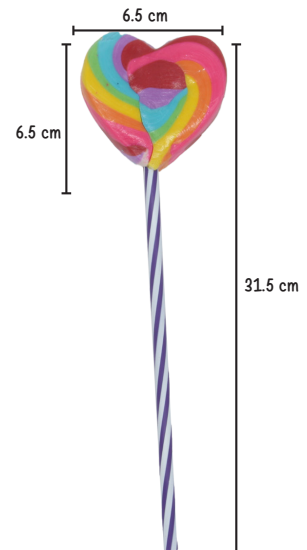

Corazón #1

Corazon #1 Iris

Cont. Neto: 380 gr por bolsa
Cont. Caja: 20 bolsas con 10 pz c/b

Combinación de amarillo, naranja, rosa, rojo, verde, azul y morado.

Código de barras
7503026070307

Código de caja
17503026070304

Corazon #1 Iris Pastel

Cont. Neto: 380 gr por bolsa
Cont. Caja: 20 bolsas con 10 pz c/b

Comb. de amarillo, naranja, rosa, rojo, verde, azul y morado pastel.

Código de barras
7503026070291

Código de caja
17503026070298

Corazon #1 Psicodélico

Cont. Neto: 380 gr por bolsa
Cont. Caja: 20 bolsas con 10 pz c/b

Comb. de blanco, amarillo, naranja, rosa, rojo, azul, verde y morado

Código de barras
7503026070388

Código de caja
17503026070335