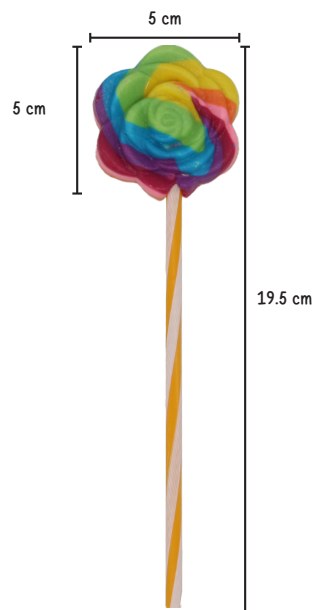

Flor #0

Flor #0 Iris Pastel

Cont. Neto: 250 gr por bolsa

Cont. Caja: 30 bolsas con 10 pz c/b

Comb. de amarillo, naranja, rosa, rojo, verde, azul y morado pastel.

Código de barras

7503026046524

Código de caja

17503026046521

Flor #0 Azul Pastel

Cont. Neto: 250 gr por bolsa

Cont. Caja: 30 bolsas con 10 pz c/b

Azul pastel con rayas blancas

Código de barras

7503026046500

Código de caja

17503026046507

Flor #0 Rosa Pastel

Cont. Neto: 250 gr por bolsa

Cont. Caja: 30 bolsas con 10 pz c/b

Rosa pastel con rayas blancas

Código de barras

7503026046463

Código de caja

17503026046460

Flor #0 Surtido

Cont. Neto: 250 gr por bolsa

Cont. Caja: 30 bolsas con 10 pz c/b

Surtido de amarillo con blanco, verde con blanco, naranja con blanco, rosa con blanco y rojo con blanco.

Código de barras

7503026046531

Código de caja

17503026046538