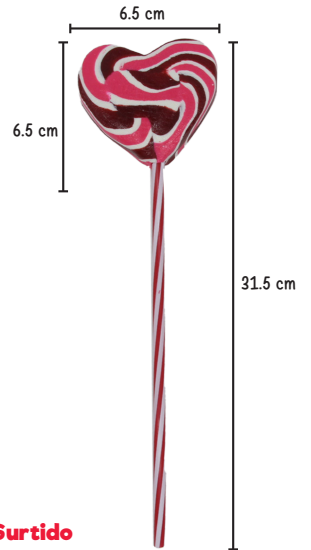

17503026070403

Corazon #1 Rojo con Blanco

Cont. Neto: 380 gr por bolsa
Cont. Caja: 20 bolsas con 10 pz c/b

 Rojo cristalino con rayas blancas

Código de barras

7503026070345

Código de caja

17503026070342