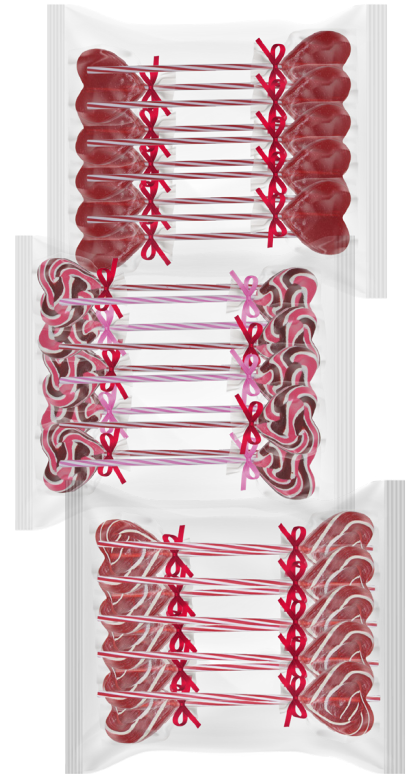

Código de barras
7503026385432

Código de caja
17503026385439

Corazon #0 Surtido

Cont. Neto: 280 gr por bolsa
Cont. Caja: 30 bolsas con 10 pz c/b

Surtido de amarillo con blanco, verde con blanco, azul con blanco, naranja con blanco, rosa con blanco y morado con blanco.

Código de barras
7503026385579

Código de caja
17503026385576

Corazón #1

Corazon #1 Rojo Cristalino

Cont. Neto: 380 gr por bolsa
Cont. Caja: 20 bolsas con 10 pz c/b

 Rojo cristalino

Código de barras

7503026070352

Código de caja

17503026070359

Corazon #1 Rosa con Rojo

Cont. Neto: 380 gr por bolsa
Cont. Caja: 20 bolsas con 10 pz c/b

 Rosa con rayas rojas y blancas

Código de barras

7503026070406

Código de caja