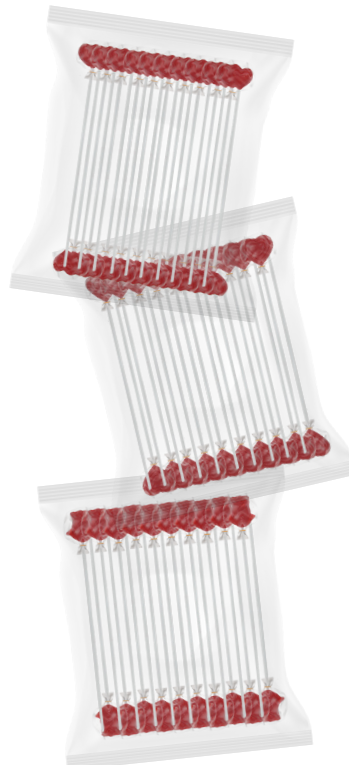

Código de caja
17503026070052

Paleta Corazón Chico Rojo

Cont. Neto: 250 gr por bolsa
Cont. Caja: 30 bolsas con 20 pz c/b

● Rojo cristalino

Código de barras
7503026070048

Código de caja
17503026070045

Paleta Botón Chico

Paleta Botón Chico Rojo

Cont. Neto: 250 gr por bolsa
Cont. Caja: 30 bolsas con 20 pz c/b

Código de barras
7503025975733

Código de caja
17503025975730

Paleta Botón Chico Rosa

Cont. Neto: 250 gr por bolsa
Cont. Caja: 30 bolsas con 20 pz c/b