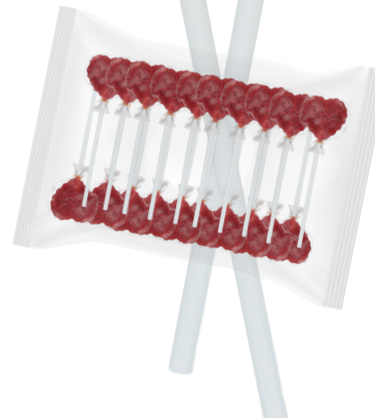

Código de caja
17503026070052

Paleta Corazón Chico Rojo

Cont. Neto: 250 gr por bolsa
Cont. Caja: 30 bolsas con 20 pz c/b

● Rojo cristalino

Código de barras
7503026070048

Código de caja
17503026070045

Paleta Botón Chico

Paleta Botón Chico Rojo

Cont. Neto: 250 gr por bolsa
Cont. Caja: 30 bolsas con 20 pz c/b

Código de barras
7503025975733

Código de caja
17503025975730

Paleta Botón Chico Rosa

Cont. Neto: 250 gr por bolsa
Cont. Caja: 30 bolsas con 20 pz c/b